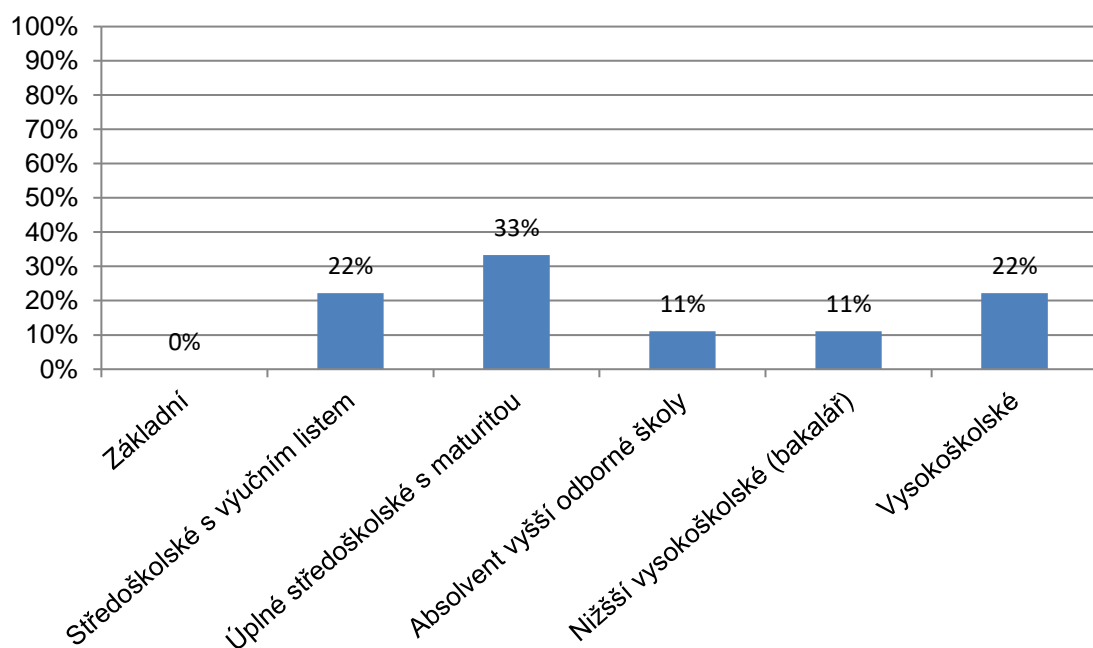

3. Jaké je Vaše nejvyšší dosažené vzdělání?

Odpověď	%	Odpovědí
Základní	0,00%	0
Středoškolské s výučním listem	22,22%	2
Úplné středoškolské s maturitou	33,33%	3
Absolvent vyšší odborné školy	11,11%	1
Nižší vysokoškolské (bakalář)	11,11%	1
Vysokoškolské	22,22%	2

Počet vyplnění: 9