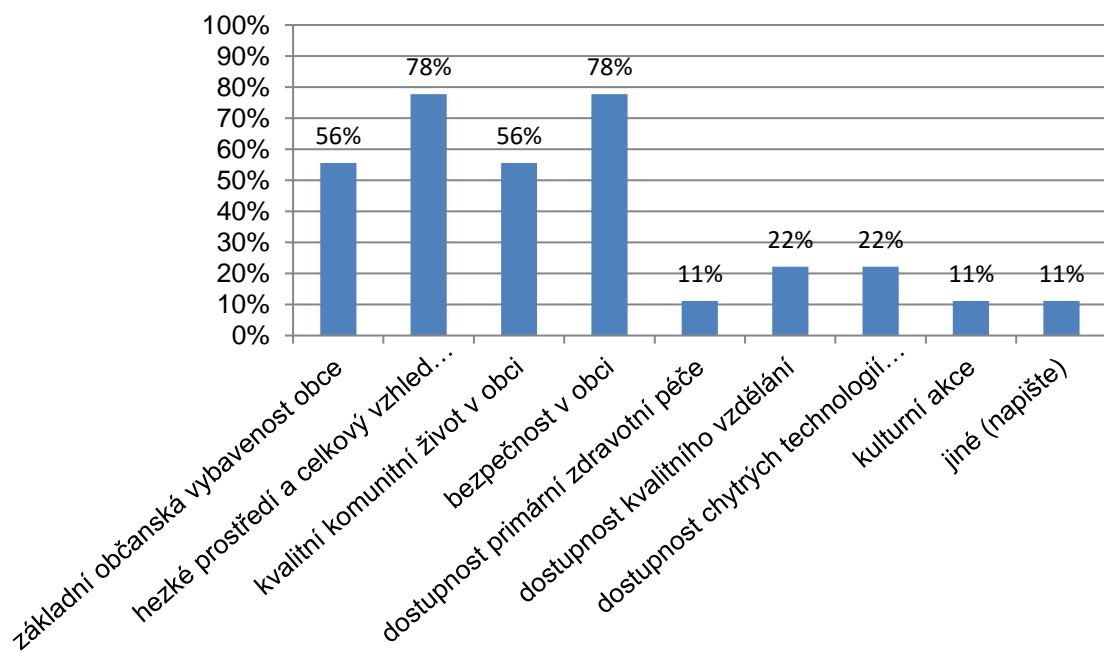

6. Co je pro Váš život v obci nejdůležitější?

Odpověď	%	Odpovědí
základní občanská vybavenost obce*	55,56%	5
hezké prostředí a celkový vzhled veřejných prostranství v obci**	77,78%	7
kvalitní komunitní život v obci***	55,56%	5
bezpečnost v obci	77,78%	7
dostupnost primární zdravotní péče	11,11%	1
dostupnost kvalitního vzdělání	22,22%	2
dostupnost chytrých technologií (vysokorychlostní internet, e-úřad apod)	22,22%	2
kulturní akce	11,11%	1
jiné (napište)****	11,11%	1

Počet vyplnění: 9

Odpověď - Jiné	%	Odpovědí
Vedlejší cesty, chodníky, průchodnost z polí a luk do obce	11,11%	1