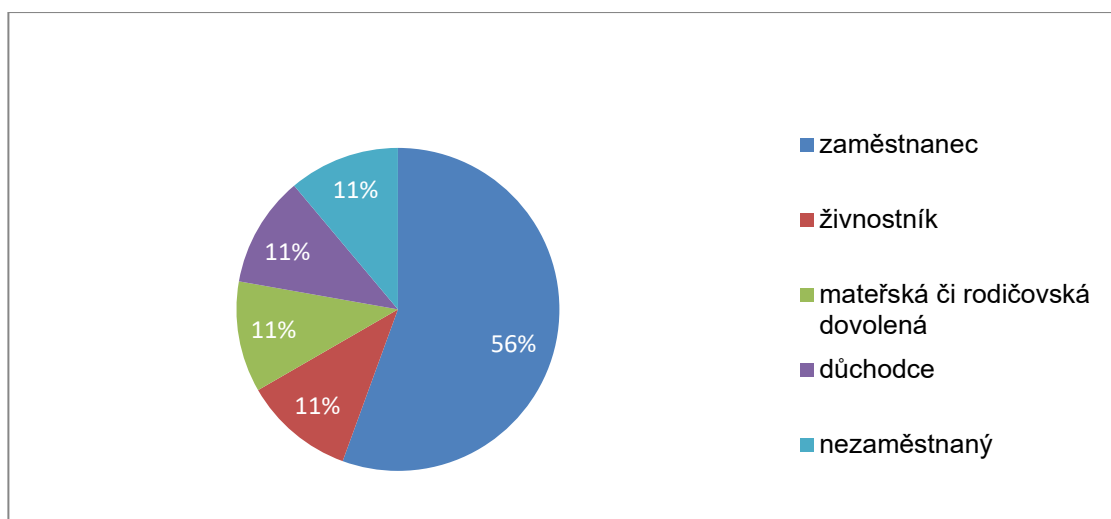

4. Jaká je Vaše ekonomická aktivita?

Odpověď	%	Odpovědí
student	0,00%	0
zaměstnanec	55,56%	5
živnostník	11,11%	1
majitel nebo spolumajitel firmy	0,00%	0
mateřská či rodičovská dovolená	11,11%	1
důchodce	11,11%	1
nezaměstnaný	11,11%	1

Počet vyplnění: 9