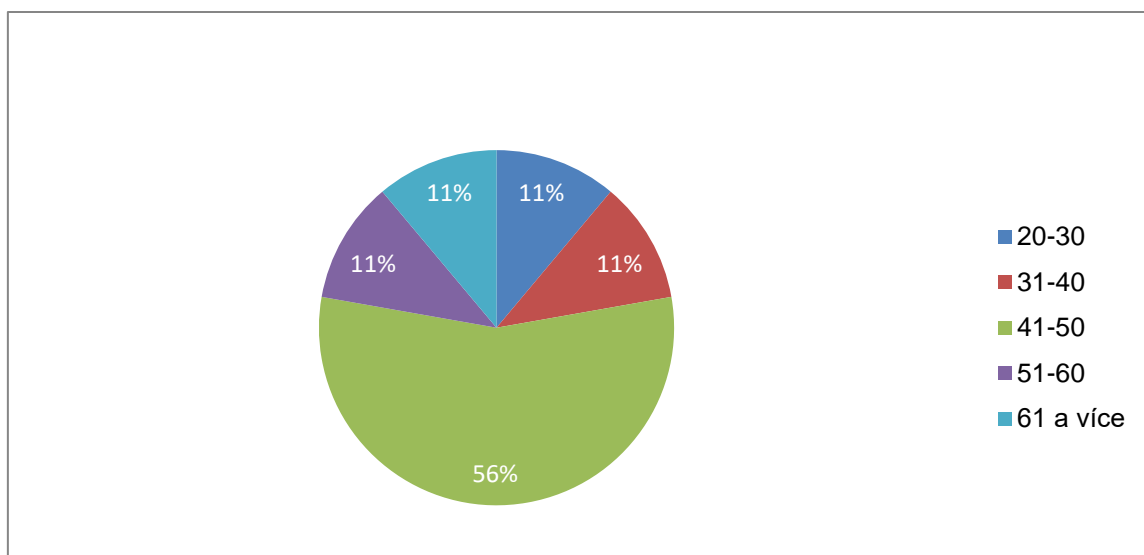

Filtrované výsledky – Černý Důl.

Obsah

Report obsahuje pouze ty otázky, na které byly poskytnuty odpovědi.

1. Do jaké věkové kategorie spadáte?	3
2. Pohlaví respondenta?	4
3. Jaké je Vaše nejvyšší dosažené vzdělání?	5
4. Jaká je Vaše ekonomická aktivita?	6
5. V jaké obci bydlíte?.....	7
6. Co je pro Váš život v obci nejdůležitější?	9
7. Jak byste ohodnotili následující oblasti ve vaší obci. Jedna hvězdička je nejnižší ohodnocení.....	10
8. V čem vidíte přednost Vaší obce?.....	11
9. V čem vidíte největší nedostatek ve vaší obci?.....	12

1. Do jaké věkové kategorie spadáte?

Odpověď	%	Odpovědí
15-19	0,00%	0
20-30	11,11%	1
31-40	11,11%	1
41-50	55,56%	5
51-60	11,11%	1
61 a více	11,11%	1

Počet vyplnění: 9

2. Pohlaví respondenta?

Odpověď	%	Odpovědí
muž	33,33%	3
žena	66,67%	6